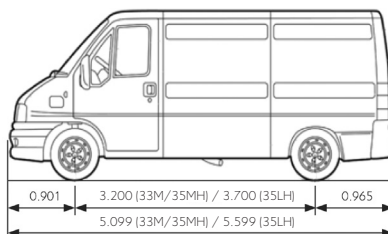

ESTILO

Llantas	Acero	Acero	Acero
Paragolpes y Molduras	Color Negro	Color Negro	Color Negro

(011) 4121-0300
www.citroen.com.ar

CITROËN prefiere TOTAL