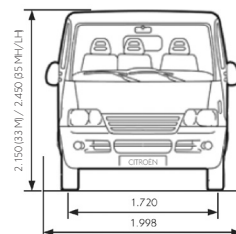

ESTILO

Llantas	Acero	Acero	Acero
Paragolpes y Molduras	Color Negro	Color Negro	Color Negro

(011) 4121-0300
www.citroen.com.ar

CITROËN prefiere TOTAL